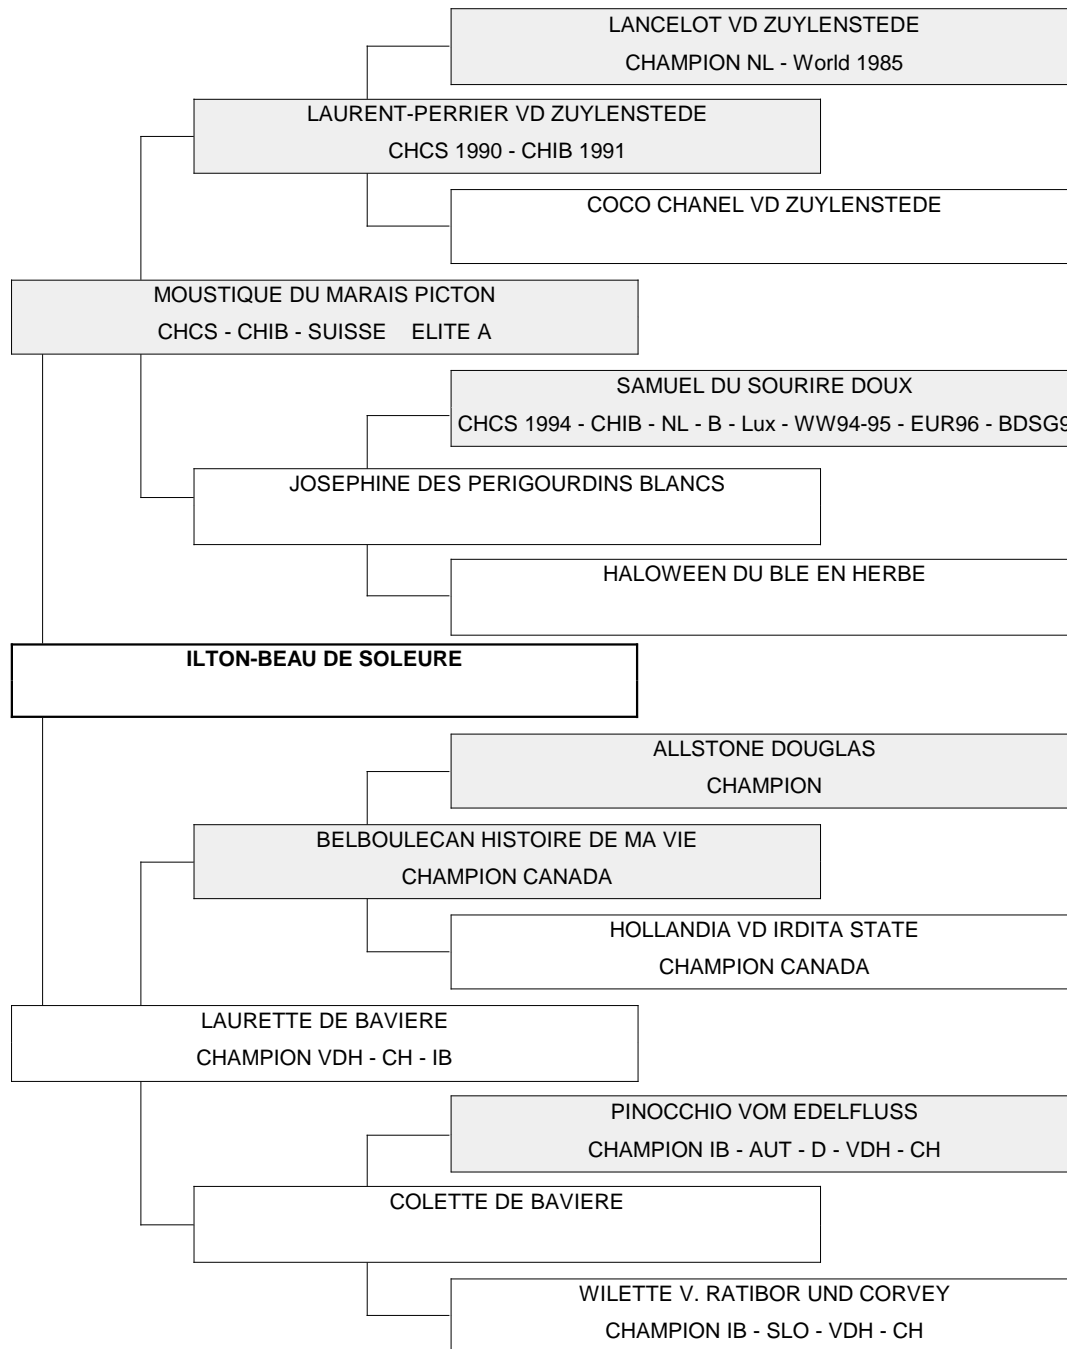

Généalogie

ARDILES	ILUSION DE LA PARURE CH IB
	YVETTE DE LA PARURE
GEORGINA VD ZUYLENSTEDE	VOILA COCO V. RATIBOR UND CORVEY
	CHEMERA VD ZUYLENSTEDE
DORMANDI DIABLO	MERROWLEA TRIPLE AXEL
	DORMANDI PAINTED PONY
BALOU VD ZUYLENSTEDE	GRAND SEIGNEUR GUSTAVE VD BOURBONISCHEN LILIEN
	GEORGINA VD ZUYLENSTEDE
CASPAR KIMMY VON WALTON HOF W '92	OSKARIUS V.T' ZELANTS KOVEN KAMP. W.'89
	KIMMY VON WALTON HOF
HELENE DU SOURIRE DOUX	ELVADOR DU VILLAGE DE LAINE KAMP. JW.-JWW.'85
	ADELAIDE DU SOURIRE DOUX
FIACRE DE L'OMBRE DU DONJON	BORIS DE LANDOUAR CHCS 1988 CHIB 1989
	BATHILDE DE LANDOUAR
FORLANE DU BLE EN HERBE	DIEGO DE LANDOUAR CHIB 1991
	DUST DE LANDOUAR
LAIRD PANKINGTON	WALTER MITTY PALING
	PANKINGTON JOH-JOH
DORMANDI DESDEMONA	DORMANDI DUGGIES DEBUT
	DORMANDI TANGO
BOMLITZ NUREYEV	BRENETTE BENJAMIN BUNNY OF BOMLITZ
	PALING WEDNESDAY
CEYRA V. SANS PAREIL	DORYAN V.H. PENSELENHOEKJE
	XANTHIPPE
HUBSI VD GRIMMELSBURG BDSG - AUT -.CH - D - INT	CARLOS VD GRIMMELSBURG
	COLETTE DE LA PARURE
LA LINA LUNA VOM EDELFLUSS	BARON BALOU DE LA PARURE
	FIDJI VOM EDELFLUSS
BUNAPARTE DE LA FERMETTE	CHICO DE LA LANT VIANDE CHCS 1984 CHIB NL LUX VDH W'83
	PAULETTE VD BRÜCKE
ANETTE VOM CAROLUS	MAX VOM MEISENTURM
	KRISTEL-KRISS DE LA PARURE